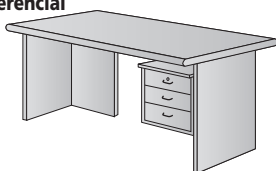

Escritorio Gerencial

180 x 80 cm.
162 x 80 cm.
h: 75 cm.