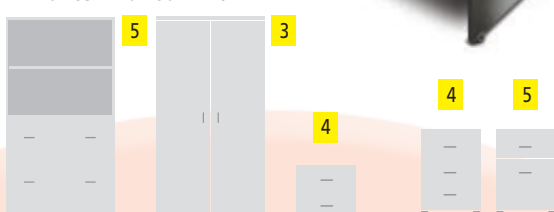

Armarios - 170 x 90 x 42 cm.

También versión puertas bajas ó sin puertas.

Cajonera Fija
1 por escritorio

Cajonera Rodante*
51 x 41 x 63 cm.