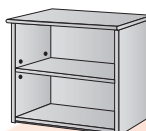

Gabinete Bajo Abierto

100 x 44 cm.
h: 90 cm.