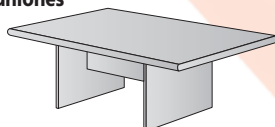

**Mesa de Reuniones Circular**

Diámetro 120 cm.  
h: 75 cm.

**Escritorio Recepción**

1/4 círculo  
Cuerda mayor: 186 cm.  
Cuerda menor: 89 cm.  
Profundidad: 68 cm.  
h: 75 cm.

**Mesa de Reuniones**

300 x 120 cm.  
240 x 110 cm.  
200 x 100 cm.  
h: 75 cm.