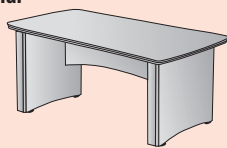

Escritorio Gerencial

205 x 91 cm.
181 x 83 cm.
h: 75 cm.

1 7 3