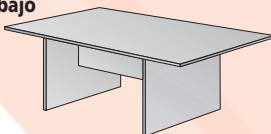

Mesa de Trabajo

182 x 84 cm.
h: 75 cm.