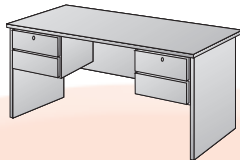

Escritorios

167 x 72 cm.
155 x 72 cm.
124 x 72 cm.*
105 x 55 cm.*
h: 75 cm.

*1 2 3 6 7