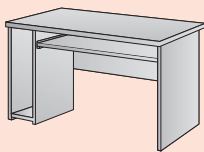

ibiza

**Ibiza.** Nuestra línea Ibiza fue proyectada desde lo funcional. Su concepción, pura y simple, resuelve requerimientos operativos de una empresa moderna. Construidos en panel de 25 mm. de espesor, con revestimiento melamínico, cantos de tapas y laterales de escritorios en PVC de 2 mm. Disponibles en gris, negro, haya y sus combinaciones.

**Escritorios**

167 x 72 cm.  
155 x 72 cm.  
124 x 72 cm.\*  
105 x 55 cm.\*  
h: 75 cm.

\*1 2 3 6 7

**Escritorio Computación IC105**

105 x 55 cm.  
h: 75 cm.

7

**Escritorio Computación IC80**

81 x 50 cm.  
h: 75 cm.