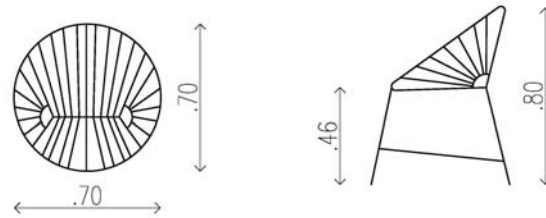

Pomona

- Estructura metálica color blanca o negra
- Pintura electrostática.
- Vinilo mandarina, rojo, turquesa, blanco, negro, rosa mexicano, lavanda, amarillo y transparente.
- Apto exterior e interior.