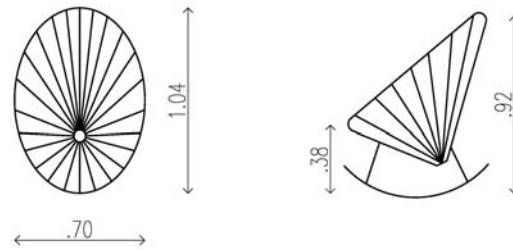

Meecedora Acapulco

- Estructura metálica color blanca o negra
- Pintura electrostática.
- Vinilo mandarina, rojo, turquesa, blanco, negro, rosa mexicano, lavanda, amarillo y transparente.
- Apto exterior e interior.