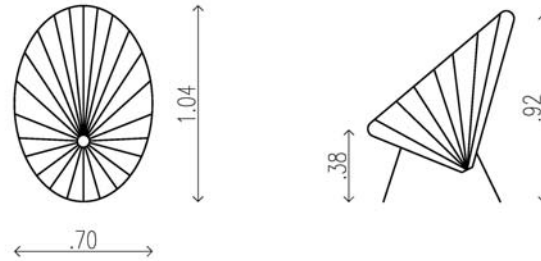

Acapulco

- Estructura metálica color blanca o negra
- Pintura electrostática.
- Vinilo mandarina, rojo, turquesa, blanco, negro, rosa mexicano, lavanda, amarillo y transparente.
- Apto exterior e interior.