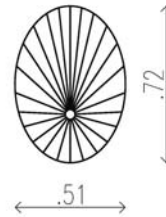

Meecedora baby

- Estructura metálica color blanca o negra
- Pintura electrostática.
- Vinilo mandarina, rojo, turquesa, blanco, negro, rosa mexicano, lavanda, amarillo y transparente.
- Apto exterior e interior.