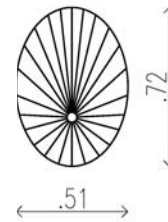

Acapulco baby

- Estructura metálica color blanca o negra
- Pintura electrostática.
- Vinilo mandarina, rojo, turquesa, blanco, negro, rosa mexicano, lavanda, amarillo y transparente.
- Apto exterior e interior.