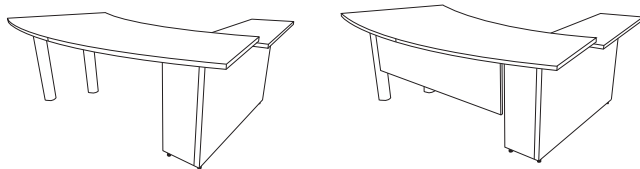

Berowood[®]
Muebles para Oficinas

DAKÄR

La línea **Dakär** intenta atrapar la seriedad de un ambiente robusto ejecutivo y combinarlo con las sutiles curvas de la ergonomía contemporánea. El estilo desigual de esta línea fusiona formalidad y calidez. Las opciones de terminación son amplias, haciendo que cada puesto Dakär responda a las exigencias de su usuario.

Descripción de módulos

Opciones

Base melamina con/sin cubrepiernas

Base de 2 patas cilíndricas con/sin cubrepiernas

Base plato metálica con/sin cubrepiernas

Cajonera Rodante de 3 cajones.

Especificaciones Técnicas

Laterales de escritorio	Aglomerado Melamínico 36 mm
Tapa de escritorio	Aglomerado melamínico 25mm / 36mm
Tapa y laterales de cajonera y muebles de guardado.	Aglomerado Melamínico 25 mm
Cubrepiernas de escritorio y frentes y fondos de cajonera y muebles de guardado	Aglomerado Melamínico 18 mm
Ensamblés	Armadores tipo Minifix
Tiradores	Lihuen de 160 mm
Cantos	Tapas en general y base de escritorio ABS 2 mm; resto de muebles ABS 0.45 mm
Cerraduras	Cerraduras de media vuelta Las cajoneras llevan cerradura en el primer cajón.
Correderas	Correderas metálicas con rodamientos

Dimensiones

Bibliotecas

Abierta con 2 estantes	900 X 450 x 1300 (h)
Con dos puertas de abrir y 2 estantes	900 X 450 x 1300 (h)
Con puerta de abrir de vidrio con perfil de aluminio y 2 estantes	900 X 450 x 1300 (h)
Abierta con 2 estantes	450 X 450 x 1300 (h)
Con puerta de abrir y 2 estantes	450 X 450 x 1300 (h)
Con puerta de abrir de vidrio con perfil de aluminio y 2 estantes	450 X 450 x 1300 (h)
Abierta con 1 estante	900 X 450 x 750 (h)
Con dos puertas de abrir y 1 estante	900 X 450 x 750 (h)
Con puertas de abrir de vidrio con perfil de aluminio y 1 estante	900 X 450 x 750 (h)
Abierta con 1 estante	450 X 450 x 750 (h)
Con puerta de abrir y 1 estante	450 X 450 x 750 (h)
Con puerta de abrir de vidrio con perfil de aluminio y 1 estante	450 X 450 x 750 (h)