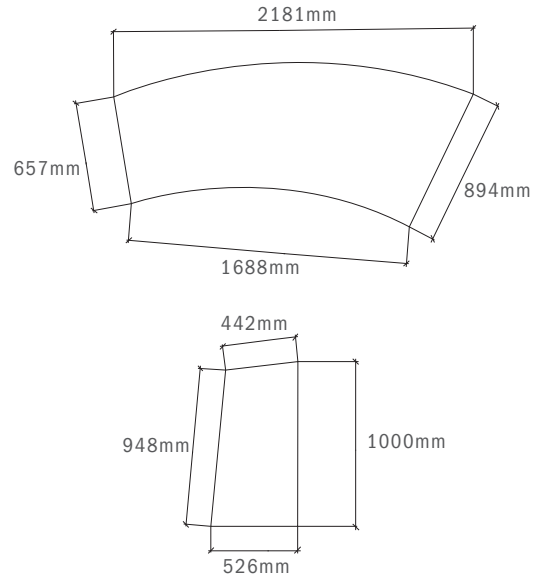

Descripción de módulos

Opciones

Base melamina con/sin cubrepiernas

Base de 2 patas cilíndricas con/sin cubrepiernas

Base plato metálica con/sin cubrepiernas

Cajonera Rodante de 3 cajones.

Especificaciones Técnicas

Laterales de escritorio	Aglomerado Melamínico 36 mm
Tapa de escritorio	Aglomerado melamínico 25mm / 36mm
Tapa y laterales de cajonera y muebles de guardado.	Aglomerado Melamínico 25 mm
Cubrepiernas de escritorio y frentes y fondos de cajonera y muebles de guardado	Aglomerado Melamínico 18 mm
Ensamblés	Armadores tipo Minifix
Tiradores	Lihuen de 160 mm
Cantos	Tapas en general y base de escritorio ABS 2 mm; resto de muebles ABS 0.45 mm
Cerraduras	Cerraduras de media vuelta Las cajoneras llevan cerradura en el primer cajón.
Correderas	Correderas metálicas con rodamientos

Dimensiones

Bibliotecas

Abierta con 2 estantes	900 X 450 x 1300 (h)
Con dos puertas de abrir y 2 estantes	900 X 450 x 1300 (h)
Con puerta de abrir de vidrio con perfil de aluminio y 2 estantes	900 X 450 x 1300 (h)
Abierta con 2 estantes	450 X 450 x 1300 (h)
Con puerta de abrir y 2 estantes	450 X 450 x 1300 (h)
Con puerta de abrir de vidrio con perfil de aluminio y 2 estantes	450 X 450 x 1300 (h)
Abierta con 1 estante	900 X 450 x 750 (h)
Con dos puertas de abrir y 1 estante	900 X 450 x 750 (h)
Con puertas de abrir de vidrio con perfil de aluminio y 1 estante	900 X 450 x 750 (h)
Abierta con 1 estante	450 X 450 x 750 (h)
Con puerta de abrir y 1 estante	450 X 450 x 750 (h)
Con puerta de abrir de vidrio con perfil de aluminio y 1 estante	450 X 450 x 750 (h)