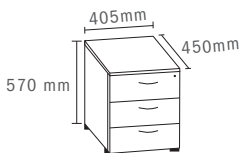

Descripción de módulos

Opciones

Base melamina con/sin cubrepiernas

Base de 2 patas cilíndricas con/sin cubrepiernas

Base plato metálica con/sin cubrepiernas

Cajonera Rodante de 3 cajones.

Especificaciones Técnicas

Laterales de escritorio	Aglomerado Melamínico 36 mm
Tapa de escritorio	Aglomerado melamínico 25mm / 36mm
Tapa y laterales de cajonera y muebles de guardado.	Aglomerado Melamínico 25 mm
Cubrepiernas de escritorio y frentes y fondos de cajonera y muebles de guardado	Aglomerado Melamínico 18 mm
Ensamblés	Armadores tipo Minifix
Tiradores	Lihuen de 160 mm
Cantos	Tapas en general y base de escritorio ABS 2 mm; resto de muebles ABS 0.45 mm
Cerraduras	Cerraduras de media vuelta Las cajoneras llevan cerradura en el primer cajón.
Correderas	Correderas metálicas con rodamientos

Dimensiones

Bibliotecas

Abierta con 2 estantes	900 X 450 x 1300 (h)
Con dos puertas de abrir y 2 estantes	900 X 450 x 1300 (h)
Con puerta de abrir de vidrio con perfil de aluminio y 2 estantes	900 X 450 x 1300 (h)
Abierta con 2 estantes	450 X 450 x 1300 (h)
Con puerta de abrir y 2 estantes	450 X 450 x 1300 (h)
Con puerta de abrir de vidrio con perfil de aluminio y 2 estantes	450 X 450 x 1300 (h)
Abierta con 1 estante	900 X 450 x 750 (h)
Con dos puertas de abrir y 1 estante	900 X 450 x 750 (h)
Con puertas de abrir de vidrio con perfil de aluminio y 1 estante	900 X 450 x 750 (h)
Abierta con 1 estante	450 X 450 x 750 (h)
Con puerta de abrir y 1 estante	450 X 450 x 750 (h)
Con puerta de abrir de vidrio con perfil de aluminio y 1 estante	450 X 450 x 750 (h)