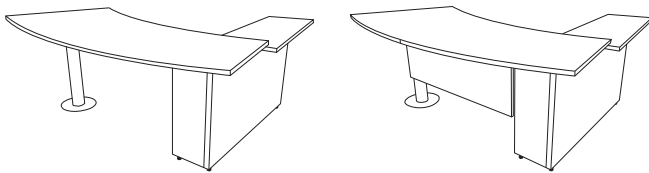

Berowood[®]
Muebles para Oficinas

DAKÄR

La línea **Dakär** intenta atrapar la seriedad de un ambiente robusto ejecutivo y combinarlo con las sutiles curvas de la ergonomía contemporánea. El estilo desigual de esta línea fusiona formalidad y calidez. Las opciones de terminación son amplias, haciendo que cada puesto Dakär responda a las exigencias de su usuario.

Descripción de módulos

Opciones

Base melamina con/sin cubrepiernas

Base de 2 patas cilíndricas con/sin cubrepiernas

Base plato metálica con/sin cubrepiernas

Cajonera Rodante de 3 cajones.

Especificaciones Técnicas

Laterales de escritorio	Aglomerado Melamínico 36 mm
Tapa de escritorio	Aglomerado melamínico 25mm / 36mm
Tapa y laterales de cajonera y muebles de guardado.	Aglomerado Melamínico 25 mm
Cubrepiernas de escritorio y frentes y fondos de cajonera y muebles de guardado	Aglomerado Melamínico 18 mm
Ensamblés	Armadores tipo Minifix
Tiradores	Lihuen de 160 mm
Cantos	Tapas en general y base de escritorio ABS 2 mm; resto de muebles ABS 0.45 mm
Cerraduras	Cerraduras de media vuelta Las cajoneras llevan cerradura en el primer cajón.
Correderas	Correderas metálicas con rodamientos

Dimensiones

Bibliotecas

Abierta con 2 estantes	900 X 450 x 1300 (h)
Con dos puertas de abrir y 2 estantes	900 X 450 x 1300 (h)
Con puerta de abrir de vidrio con perfil de aluminio y 2 estantes	900 X 450 x 1300 (h)
Abierta con 2 estantes	450 X 450 x 1300 (h)
Con puerta de abrir y 2 estantes	450 X 450 x 1300 (h)
Con puerta de abrir de vidrio con perfil de aluminio y 2 estantes	450 X 450 x 1300 (h)
Abierta con 1 estante	900 X 450 x 750 (h)
Con dos puertas de abrir y 1 estante	900 X 450 x 750 (h)
Con puertas de abrir de vidrio con perfil de aluminio y 1 estante	900 X 450 x 750 (h)
Abierta con 1 estante	450 X 450 x 750 (h)
Con puerta de abrir y 1 estante	450 X 450 x 750 (h)
Con puerta de abrir de vidrio con perfil de aluminio y 1 estante	450 X 450 x 750 (h)