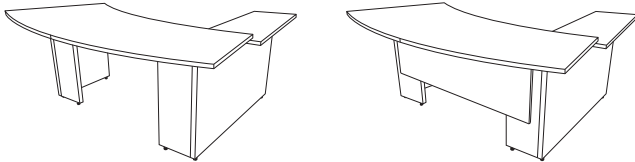

Berowood[®]
Muebles para Oficinas

DAKÄR

La línea **Dakär** intenta atrapar la seriedad de un ambiente robusto ejecutivo y combinarlo con las sutiles curvas de la ergonomía contemporánea. El estilo desigual de esta línea fusiona formalidad y calidez. Las opciones de terminación son amplias, haciendo que cada puesto Dakär responda a las exigencias de su usuario.

Descripción de módulos

Opciones

Base melamina con/sin cubrepiernas

Base de 2 patas cilíndricas con/sin cubrepiernas

Base plato metálica con/sin cubrepiernas

Cajonera Rodante de 3 cajones.

Especificaciones Técnicas

Laterales de escritorio	Aglomerado Melamínico 36 mm
Tapa de escritorio	Aglomerado melamínico 25mm / 36mm
Tapa y laterales de cajonera y muebles de guardado.	Aglomerado Melamínico 25 mm
Cubrepiernas de escritorio y frentes y fondos de cajonera y muebles de guardado	Aglomerado Melamínico 18 mm
Ensamblés	Armadores tipo Minifix
Tiradores	Lihuen de 160 mm
Cantos	Tapas en general y base de escritorio ABS 2 mm; resto de muebles ABS 0.45 mm
Cerraduras	Cerraduras de media vuelta Las cajoneras llevan cerradura en el primer cajón.
Correderas	Correderas metálicas con rodamientos

Dimensiones

Bibliotecas

Abierta con 2 estantes	900 X 450 x 1300 (h)
Con dos puertas de abrir y 2 estantes	900 X 450 x 1300 (h)
Con puerta de abrir de vidrio con perfil de aluminio y 2 estantes	900 X 450 x 1300 (h)
Abierta con 2 estantes	450 X 450 x 1300 (h)
Con puerta de abrir y 2 estantes	450 X 450 x 1300 (h)
Con puerta de abrir de vidrio con perfil de aluminio y 2 estantes	450 X 450 x 1300 (h)
Abierta con 1 estante	900 X 450 x 750 (h)
Con dos puertas de abrir y 1 estante	900 X 450 x 750 (h)
Con puertas de abrir de vidrio con perfil de aluminio y 1 estante	900 X 450 x 750 (h)
Abierta con 1 estante	450 X 450 x 750 (h)
Con puerta de abrir y 1 estante	450 X 450 x 750 (h)
Con puerta de abrir de vidrio con perfil de aluminio y 1 estante	450 X 450 x 750 (h)